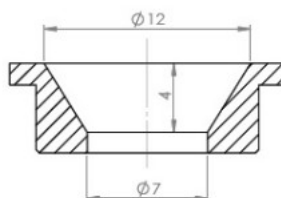

PRODUCT SHEET

Description:

Insex Collar No. 1239, Brass Natural

Item number:

12.05.050-2

Units	Box	Carton	HS Code	Barcode
Pcs.	1	4000	7415290000	
				5704866022132

SISO A/S

Mileparken 11
DK-2740 Skovlunde
Denmark
VAT: DK 24786013