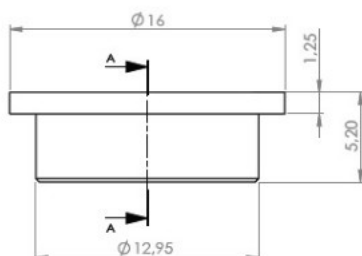

PRODUCT SHEET

Description:

Insex Collar No. 1239, Brass Natural

Item number:

12.05.050-2

Units	Box	Carton	HS Code	Barcode
Pcs.	1	4000	7415290000	
				5704866022132

SISO A/S

Mileparken 11
DK-2740 Skovlunde
Denmark
VAT: DK 24786013